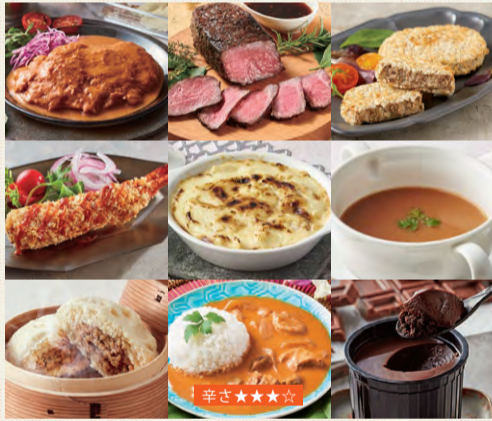

お申し込み受付期間 **1/14 (土) まで**
数量限定

1月の4週間完全実行献立セット

常蔵凍 送料¥0 単独発送 **78,000円** 税込 84,240円
ご希望の飲み物のタイプをお選びいただけます

コーヒー 1袋入
コーヒータイプ
ほうじ茶 2袋入
ほうじ茶タイプ

SONOKO GG 50粒入 1袋
ありがたう乳酸菌 1箱
米粉ロールケーキ キャラメル 1箱 (3切)

SONOKOのあったか総菜でカラダも心もぽかぽかに

冷え込む朝に、忙しい一日の終わりに、SONOKOのあったか総菜はいかがですか。やさしい滋味がカラダにじんわりとしみわたります。

人気の味が大集合!
冬の美味しい常備品

数量限定

あったか
スープセット **420円**
No.48734 常蔵凍
3,720円▶3,300円
税込 3,564円

北海道かぼちゃのデザートポタージュ 160gx2
北海道ごぼうポタージュ 160gx2
北海道にんじんポタージュ 150gx2
具だくさんミネストローネ 150gx2

味わい深い鶏肉と
野菜だしが上品な料亭風

数量限定 お雑煮の素 常蔵凍

5袋 170g(1食分)×5 No.48686
5%UP **2,750円**
+137ポイント 税込 2,970円

3袋 170g(1食分)×3 No.48687
3%UP **1,650円**
税込 1,782円
※粋つき餅は別売です

野菜たっぷりの塩ベース
ごはんや素麺にかけても◎

からだ想いの
鶏スープ 3袋
200gx3 No.48736 常蔵凍
3%UP **2,280円** 税込 2,462円

奈良県産の希少な本葛湯*で
とろ〜りほろ甘な1杯を

数量限定

ほっと葛湯 2袋
6個×2 No.48692 常蔵凍
1,600円 税込 1,728円

白菜の甘さが際立つ
濃厚スープが美味

ミニハンバーグと白菜の
クリームスープ 3袋
250gx3 No.48735 常蔵凍
3%UP **2,700円** 税込 2,916円

常蔵凍 常温・冷蔵・冷凍(ご利用可能な温度帯が白、ご利用できない温度帯がグレーです) ※ セレクト は、定期便も含めてすべてポイント対象外です ※温度帯の表記のない化粧品はすべて 常蔵凍

ご注文は

お電話注文
(通話料無料)

0120-88-7878

受付時間(月曜定休) 10:00~18:00 ※IP電話・国際電話等ご利用の場合は Tel.03-4335-7750

オンラインショップ

www.sonoko.co.jp

Shop

銀座店

営業時間 1F 11:00~20:00
2F 11:00~19:00
お問い合わせ 03-4335-7878
詳しくは銀座店にお問い合わせください。