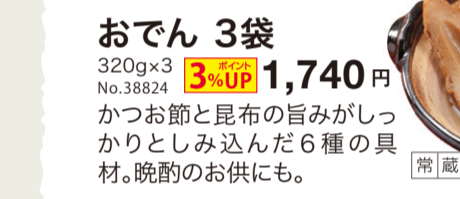

数量限定
おでん 3袋
320g×3 No.38824 **3%UP** **1,740円**
かつお節と昆布の旨みがしっかりとしみ込んだ6種の具材。晩酌のお供にも。