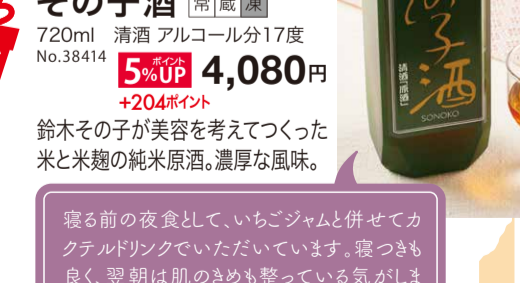

お酒 冬の家飲みに! 多彩な美酒がお得!

その子美ワイン 常蔵凍
 750ml
 赤 No.38418 白 No.38419
5%UP 各 **3,950円**
 +197ポイント
 芳醇な香りと爽やかな味わいの白。エレガントでやさしい味の赤。美味でカラダにやさしい!
 ※毎年毎にヴィンテージが変わります

ロゼスパークリングワイン 常蔵凍
 750ml No.38417
5%UP **3,950円**
 +197ポイント
 ぶどう本来の香りとやわらかな泡立ち。甘くすっきりとした味わい。
 ※外気温によっては瓶内で二次発酵が進み、開栓時に栓が勢よく飛び出し、ケガをしたり、中身が吹き出すことがあります ※開栓の前には冷蔵庫内で十分に冷やしてください ※瓶口を絶対に自分や他人の顔や体、壊れ物に向けて開栓しないでください

数量限定 **さらに!**
帆立しぐれ煮 (小分け) 1袋 プレゼント
麦焼酎 力松 2本 常蔵凍
 720ml×2 焼酎乙類(麦) アルコール分25度 **5,600円**
 やさしい麦の香りとまるやかな飲み心地が魅力。

その子酒 常蔵凍
 720ml 清酒 アルコール分17度 No.38414
5%UP **4,080円**
 +204ポイント
 鈴木その子が美容を考えてつくった米と米麴の純米原酒。濃厚な風味。
 寝る前の夜食として、いちごジャムと併せてカクテルドリンクでいただいています。寝つきも良く、翌朝は肌のきめも整っている気がします。料理に使うコクがあるので料理酒としてもおすすめです。店舗担当 寺田彩子