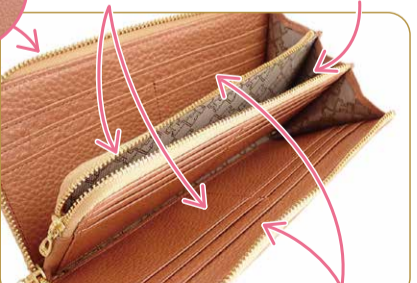

下までしっかり開くファスナー

カードポケット 合計20枚収納
カードをすっきり収納できる20ポケット

※写真はパールオレンジです
※ご注文いただいた日からお作りしますので、お届けまで約1ヶ月程度かかります。 ※11月20日以降のご注文の場合は、年明けのご配送となります。

※セール品・プレゼント品は十分ご用意いたしておりますが、万一お品切れの際はご容赦ください ※価格はすべて税別です ※写真はイメージです

お届けは ①送料全国一律779円(1箱につき) ②代引手数料300円(1箱につき) ③【お電話注文】1件のお届け商品合計が30,000円(税別)以上で、送料・代引手数料無料
【オンラインショップ】1個口の合計が10,000円(税別)以上で送料無料、30,000円(税別)以上で代引手数料が無料

ご利用について詳しくは15面をご覧ください
●ご注文の性質上(冷凍・冷蔵・常温)及び点数などによりお届け荷物が複数に分かれた場合もすべての個口の送料が無料となります
●別送品やすでに送料サービスとなっている商品等は対象外となります